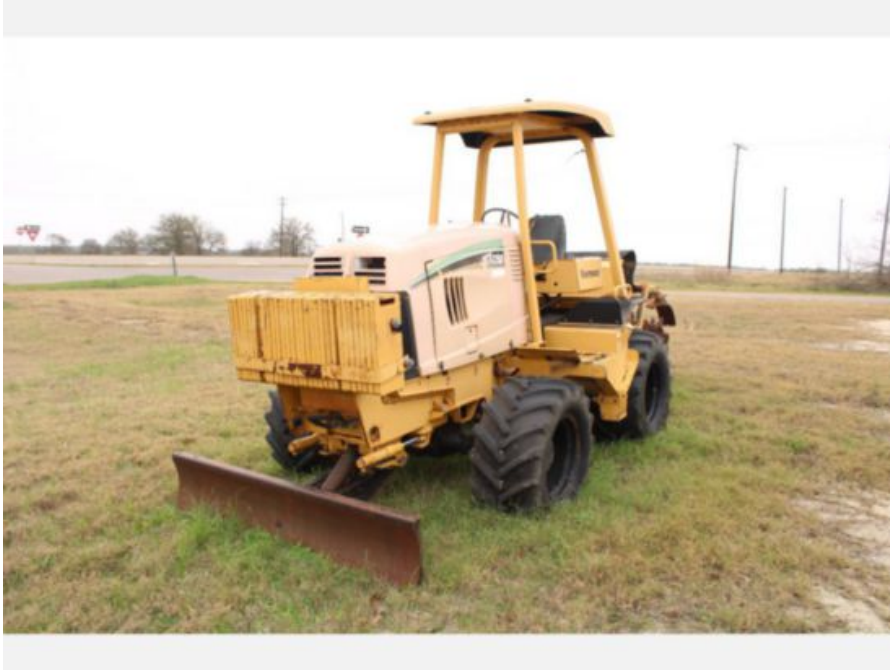

## 2010 Vermeer RTX-1250 Trencher

**Call for price**

Stock A1000537 VIN 1VR6110R9A1000537