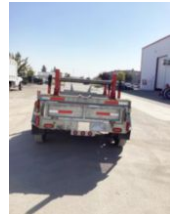

**0 Brindle PMT132G**

**\$ 10,500**

Stock GG085789 VIN 1L9MP4027GG085789

**Detailed Specification**

<b>Trailer Type</b>	POLE TRAILER	<b>Meter Reading</b>	0.000000
		<b>Characteristic Type</b>	POLE TRAILER