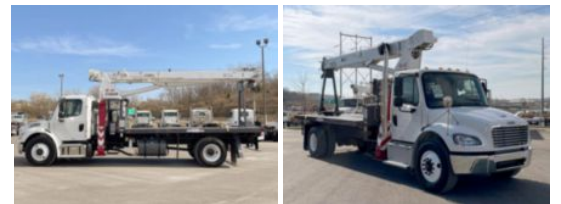

## Stinger 10-47 2023 Freightliner M2106

**\$ 232,631**

Stock PDUF8570 VIN 3ALACXFC6PDUF8570

### Detailed Specification

<b>Engine Make</b>	CUMMINS	<b>Engine HP</b>	300
<b>Engine Model</b>	6.7L D	<b>Transmission</b>	Automatic
<b>Axle Config</b>	4x2	<b>Meter Reading</b>	0.000000
<b>FA Capacity</b>	13300	<b>Characteristic Type</b>	10 TON CRANE OR <
<b>RA Capacity</b>	21000		
<b>Cab Type</b>	REGULAR CAB		
<b>Attached Body</b>	Stinger 10-47		
<b>Wheelbase</b>	233		