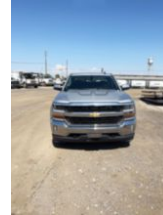

**2016 Chevrolet 1500**

**\$ 21,500**

Stock GG116046 VIN 3GCUKREC9GG116046

**Detailed Specification**

<b>Engine Make</b>	CHEVY	<b>Engine HP</b>	355
<b>Engine Model</b>	5.3L G	<b>Transmission</b>	Automatic
<b>Axle Config</b>	4x4	<b>Meter Reading</b>	135789.000000
<b>FA Capacity</b>	3950	<b>Characteristic</b>	PICKUP TRUCK
<b>RA Capacity</b>	3950	<b>Type</b>	
<b>Cab Type</b>	CREW CAB		