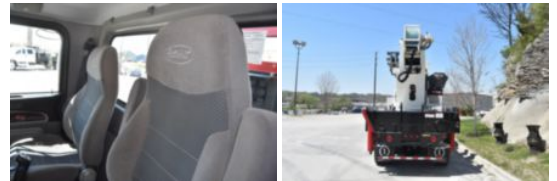

## E160R 2015 Peterbilt 365

**\$ 305,500**

Stock FD277705 VIN 1NPSXJTXFD277705