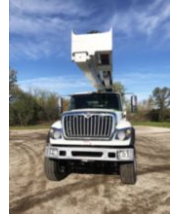

## VST-9000-I 2014 International 7500

**\$ 123,500**

Stock EJ489787 VIN 1HTWWAZT9EJ489787