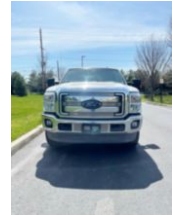

## PICKUP 2014 FORD F250

\$ 13,640

Stock EEA28522 VIN 1FT7X2B61EEA28522